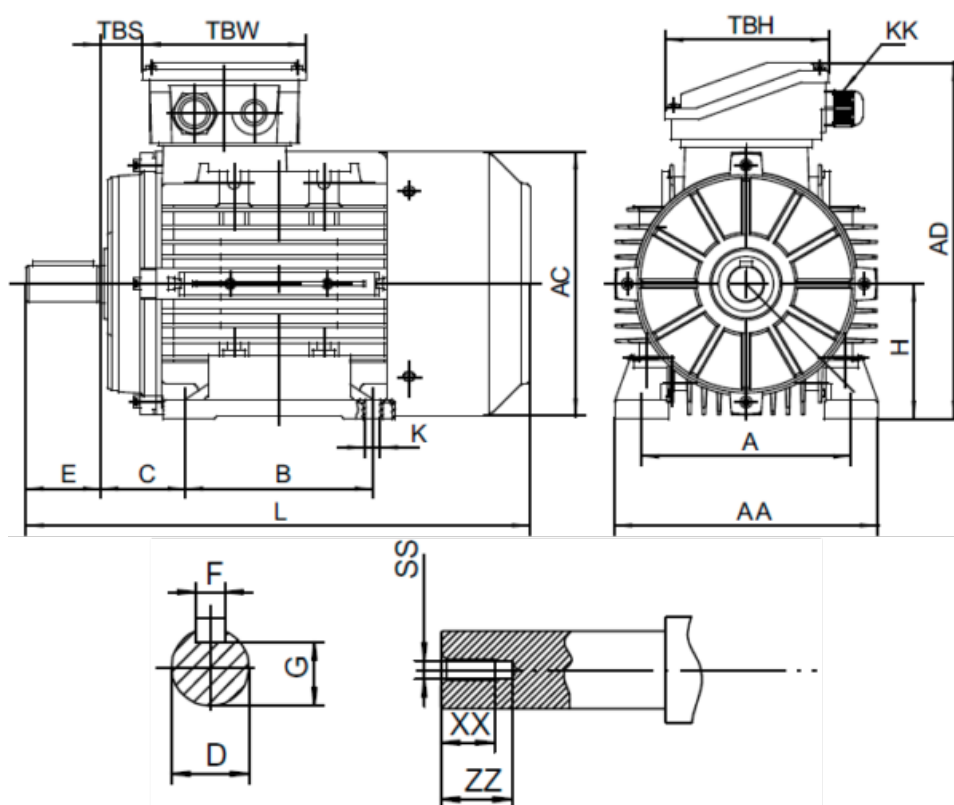

Varenummer: 2518001104120140

Beskrivelse: Kleedrive T3A 803-4 1.1kw 1400 o/min UL/CSA
3x230/400V 50 HZ IP55 B3 Eff=82,7%

Mål

A = 125	F = 6	TBW = 109
AA = 160	G = 15.5	XX = 16
AC = Ø157	H = 80	ZZ = 21
AD = 214	KK = -	
B = 100	L = 277	
C = 50	SS = M6	
D = Ø19	TBH = 109	
E = 40	TBS = 26.5	